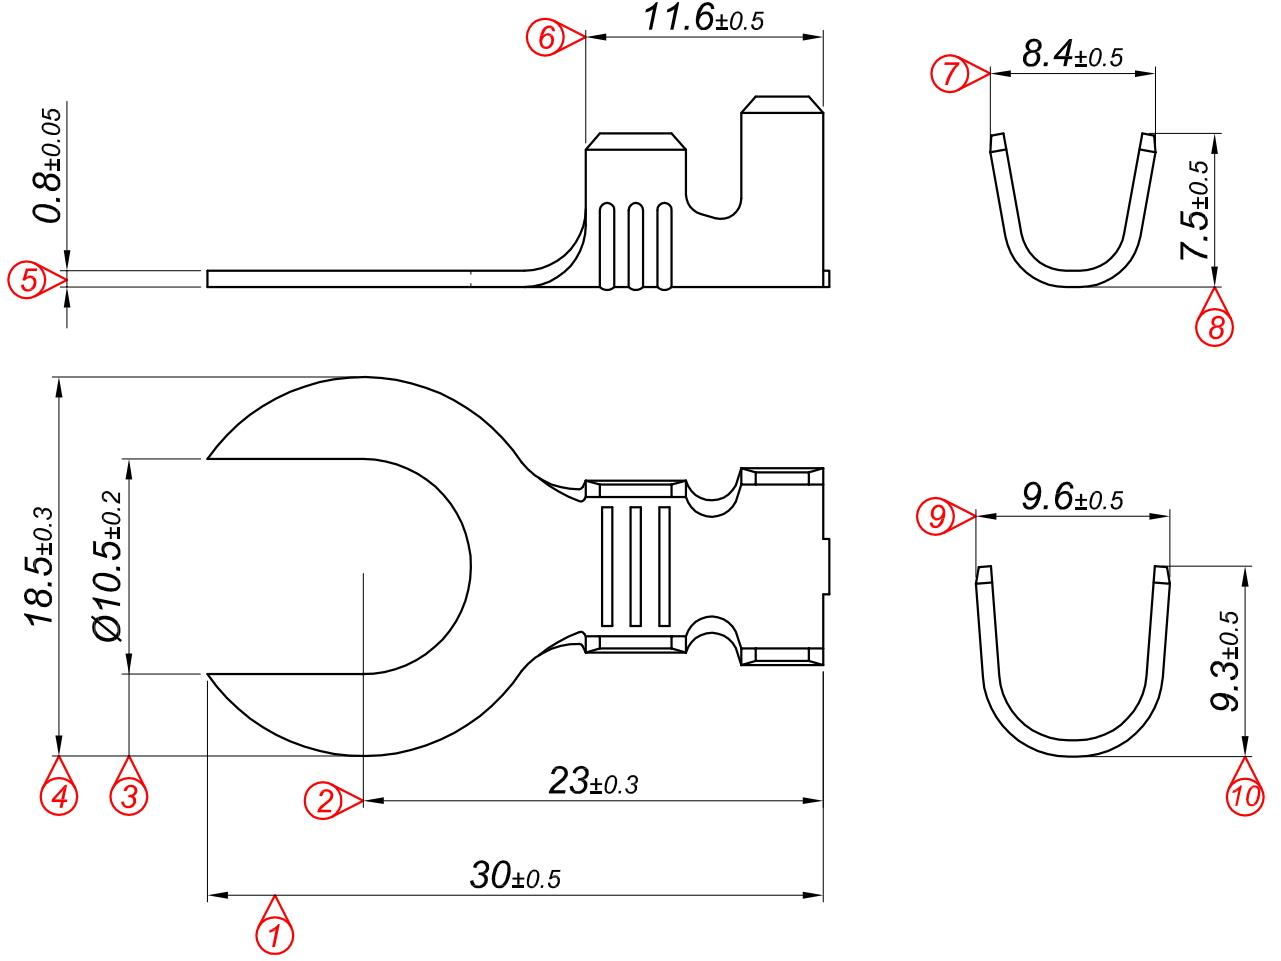

PARÇA KODU PART CODE	PARÇA ADI PART NAME	s ÖLÇÜSÜ (KALINLIK) s MEASURE (THICKNESS)	Malzeme Material	Kaplama / Coating		
				SN	AG	Nİ
TÇ 2523 DP	10 NO KABLO UCU Ø10.5 ÇATAL =DP=	-----	(CuZn30) Pirinç / Brass	-	-	-
TÇ 2523 DPK	10 NO KABLO UCU Ø10.5 ÇATAL =DPK=	-----	(CuZn30) Pirinç / Brass	+	-	-

### Kablo Kesiti

Wire Section : 4 - 8 mm<sup>2</sup>

Resmin Üzerinden Ölçü Almayınız

Don't use the drawing for measuring purpose

Tarih / Date	20.08.2013	İmza /Signature	Ölçek / Scale		
Çizen / Desing	M.Yağcı		3 / 1		
Onay / Approval	S.Gölcük		No	Değişiklik / Revision	Tarih/Date
	Parça Adı: Part Name	10 NO KABLO UCU Ø10.5 ÇATAL	Parça Kodu: Part Code	TÇ 2523	